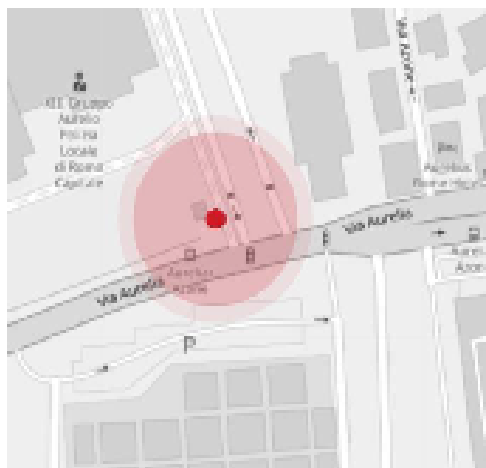

SEDE DELLE LEZIONI

CASA LA SALLE – ROMA

Via Aurelia 472

Tel: 06/666981

Informazioni e booking: info@casalasalles.it

COME RAGGIUNGERE LA SEDE

Si trova a 250m dalla fermata della Metro A – Cornelia/Imerio e quindi ben collegato anche con la Stazione Termini (15 min in Metro).

Per cui da Roma Termini, prendere la metro A direzione Battistini e scendere alla fermata Cornelia. Per uscire dalla metro, prima seguire le indicazioni Imerio e poi Aurelia.

Seguire le indicazioni per mc donald's, superarlo e all'incrocio girare a destra. A 250mt circa troverete la sede.

SEGRETERIA ECM

Fondazione Anthea

Via della chimica, 61

85100 Potenza

Tel. 0971/53593

Responsabile ecm: Armando Mazzeo

Email sedecampania@fondazioneanthea.it

SEGRETERIA ORGANIZZATIVA

Sig.ra Claudia Petrazzuolo

Cell. 3394846020

eMail: info@corsidiformazionecm.it

eMail: responsabile@corsidiformazionecm.it

Website: www.corsidiformazionecm.it